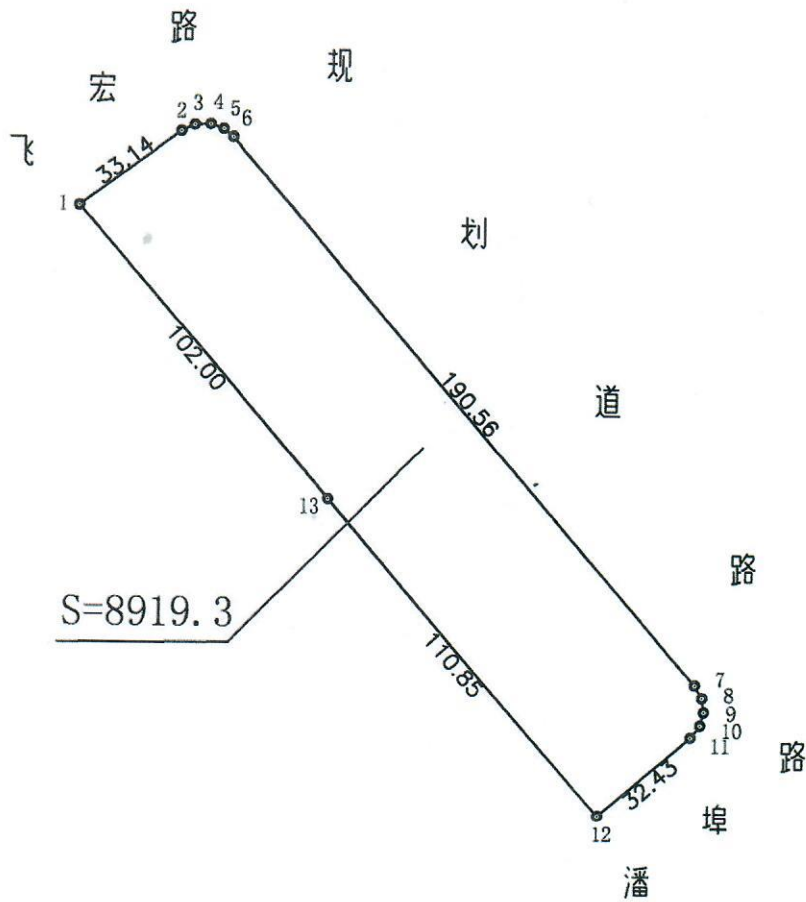

单位: m

锡南测〈2023〉第003号

无锡市梁溪区扬名街道办事处

峰森时装东侧地块用地图

制图日期: 2023年2月28日

1:2000

制图者: 陆曠

审核日期: 2023年2月28日